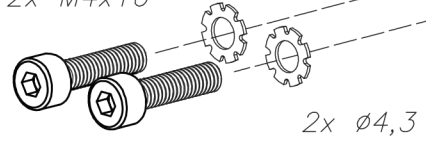

# ГЕРКУЛЕС ГЛАСС

2 створки

x1

x1

x1

x2

x1

M4x10  
x2

M4x10  
x3

ø4,3  
x5

1

2

3

2x M4x16

**i**

4

**i**

2x  $\phi 4,3$   
2x M4x10

180°

$\phi 4,3$   
M4x10

5

6

**i**

**i**